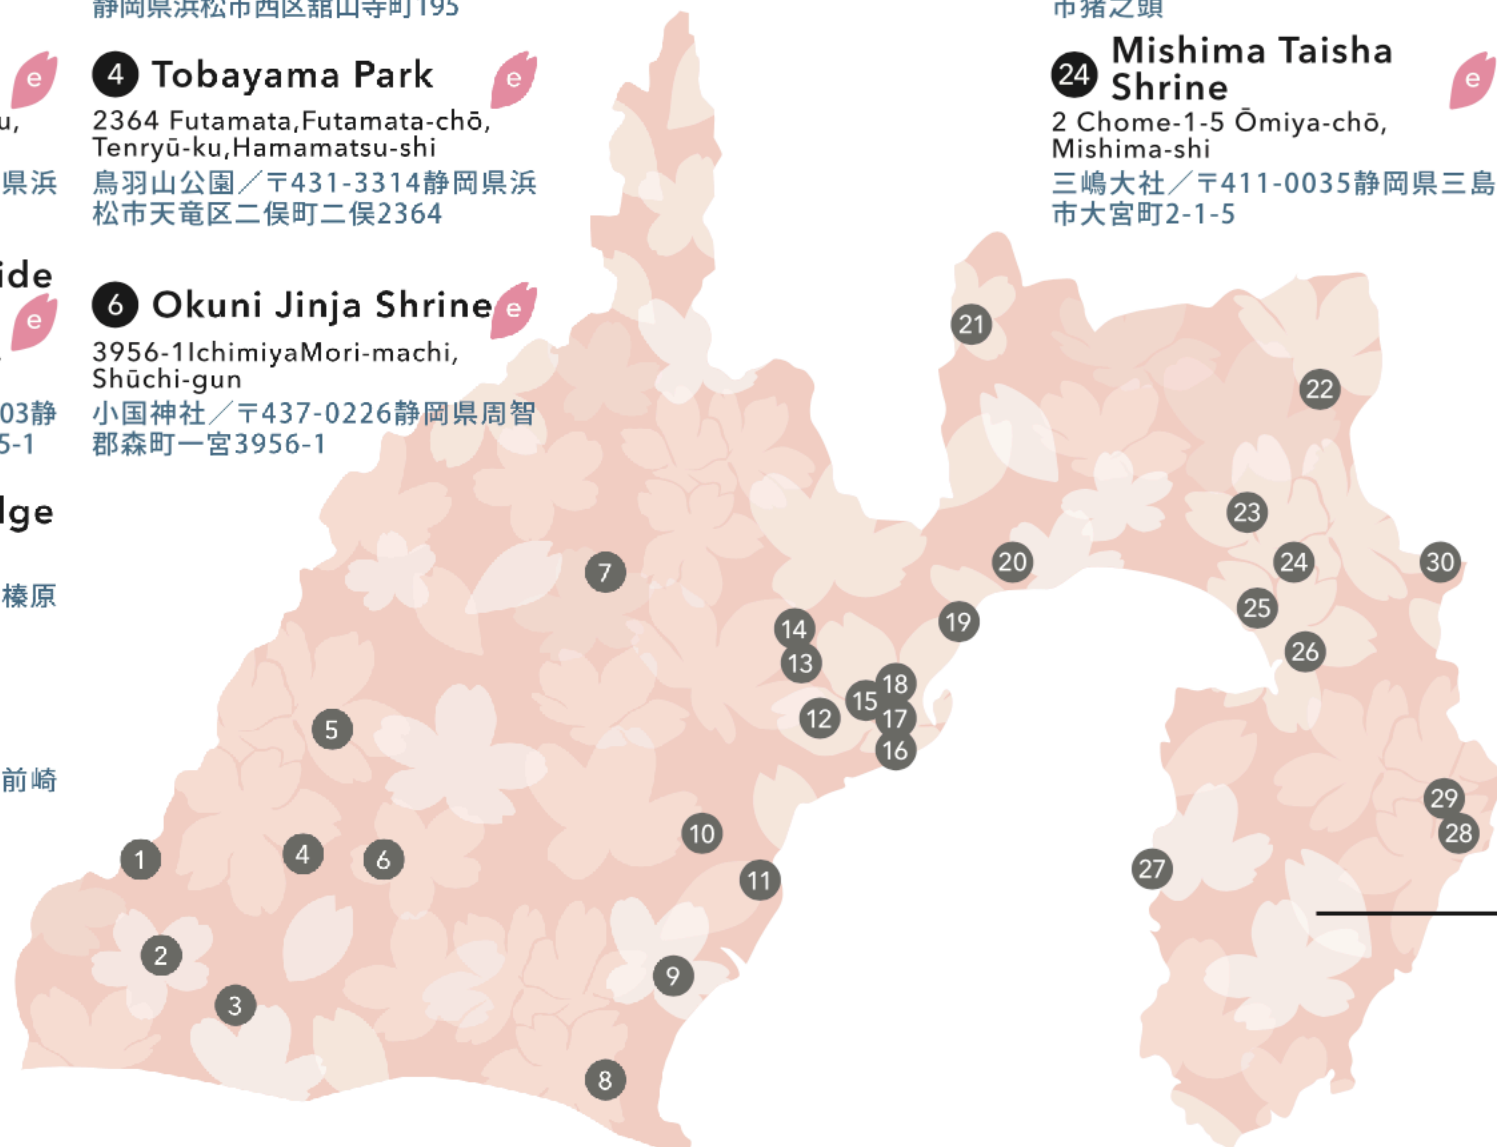

23 Surugadaira Natural Park

Higashino, Nagaizumi-chō, Suntō-gun
駿河平自然公園 / 〒411-0931 静岡県駿東郡長泉町東野

26 Kanogawa sakura Park

Jike, Izunokuni-shi
狩野川さくら公園 / 〒410-2122 静岡県伊豆の国市寺家

28 Izukogen Cherry blossom trees

Yawatano, Itō-shi
伊豆高原桜並木 / 〒413-0235 静岡県伊東市八幡野

30 Chitose River Cherry blossom trees

191-1 Izumi, Atami-shi
千歳川沿い桜並木 / 〒413-0001 静岡県熱海市泉191-1

Best season

a	January~Middle April	1月~4月中旬
b	Beginning February~Late March	2月上旬・3月下旬
c	Middle February~Middle March	2月中旬~3月中旬
d	Middle March~Middle April	3月中旬~4月中旬
e	Late March~Beginning April	3月下旬~4月上旬
f	Late March~Middle April	3月下旬~4月中旬
g	Beginning April	4月上旬
h	Middle April	4月中旬
i	Beginning April~Middle April	4月上旬~4月中旬